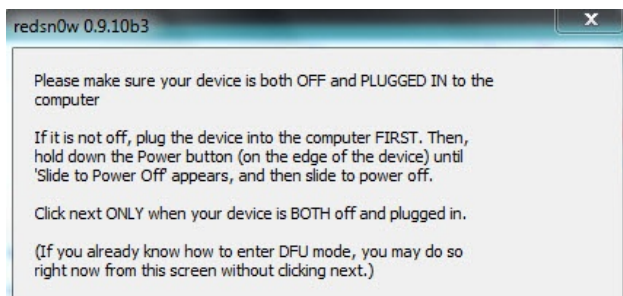

seguire le istruzioni: