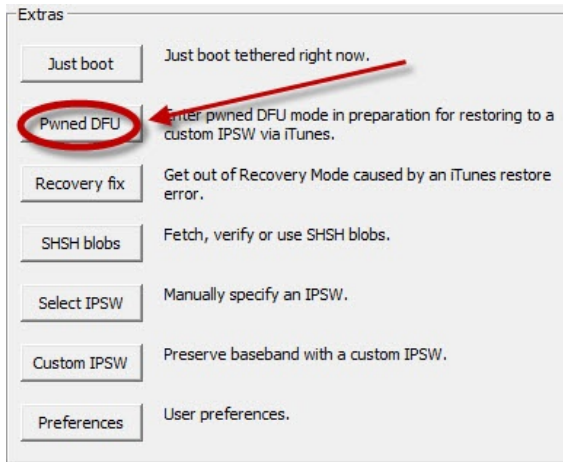

## Errore 1600 1601 1604 in fase di ripristino

Per correggere questo errore in fase di ripristino utilizzare redsn0w mettere il terminale in DFU e poi scegliere da menu di redsn0w la voce extras e poi Pwned DFU: