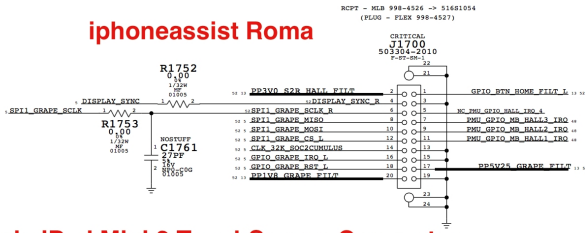

Apple iPad Mini 2 Schema elettrico Touch Screen Connector Schematic

Gratis, come sempre, pe gli amanti del fai da te, le connessioni de connettore touch screen sulla scheda madre di un Apple iPad Min

iphoneassist Roma

Apple iPad Mini 2 TouchScreen Connector